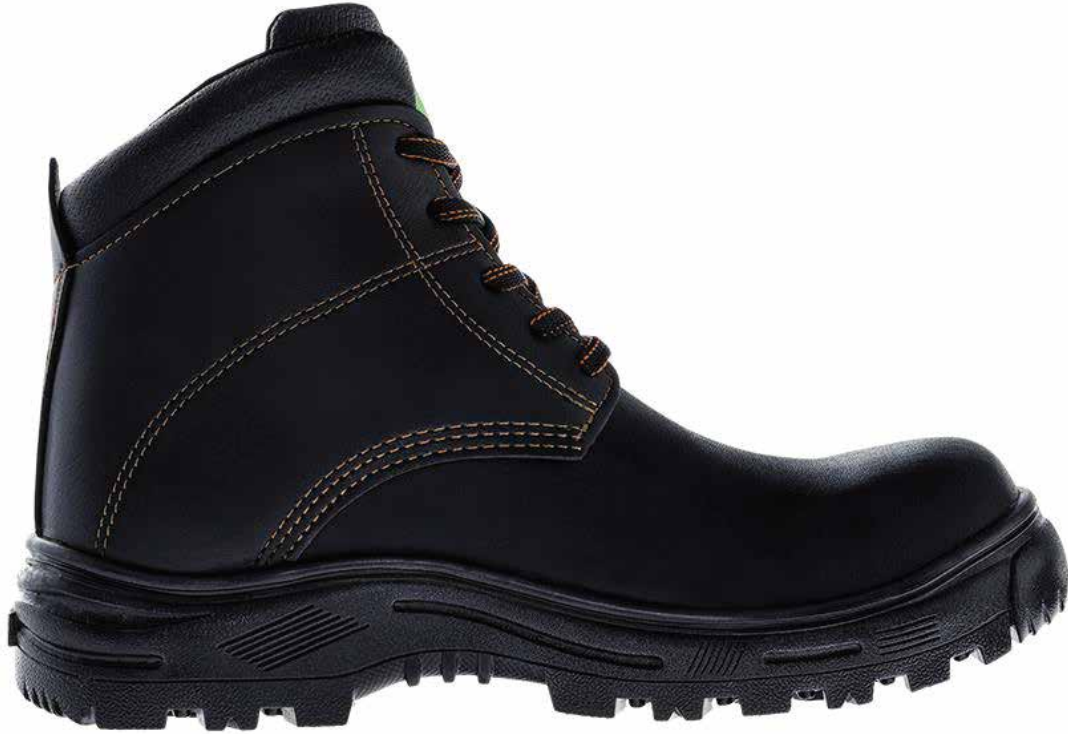

**CENTRAL DE
UNIFORMES**
Todo en un solo lugar

(644) 413.95.80

grobles@centraldeuniformes.com.mx

NO REELECCIÓN #311-B, COL. CENTRO
CIUDAD. OBREGÓN, SONORA.

[uniformes.central](https://www.facebook.com/uniformes.central) www.centraldeuniformes.com.mx

DISTRIBUIDOR AUTORIZADO

BULL ENCLAVE